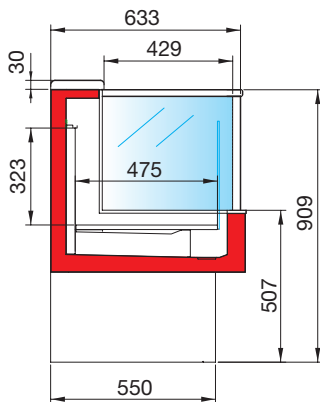

EN 441
Classe climatica ambientale
Environmental climatic class
Classe climatique
Raumklimaklasse
Clase climática ambiental
Климатический класс помещения

Box	Lunghezza totale Length Longueur Breite Largo Общая длина	Lunghezza interno vasca Basin internal length Longueur intérieur bac Innenbreite wanne Largo Длина внутренней	Superficie d'esposizione Display surface Surface d'exposition Ausstellfläche Superficie exposición Экспозиционная площадь площадки витрины	Capacità utile Net volume Capacité utile Nutzleistung Capacidad útil Полезный Объем	Temperatura d'esercizio Working temperature Temp. de fonctionnement Betriebstemperatur Temp. de ejercicio Рабочая температура	Potenza frigorifera Refrigeration power Puissance frigorifique Kälteleistung Potencia frigorífica Мощность охлаждения	Potenza totale Total power Puisissance totale Anschlussleistung Potencia total Общая мощность	Peso netto Net weight Poids net Nettogewicht Peso neto Вес нетто
	mm	mm	dm²	dm³	°C	W (-30°C +45°C)	W (230V/50Hz)	kg
70 BT	740	620	30	100	-18°C / -20°C	432	555	85
70 TN	740	620	30	100	0°C / +2°C	513	670	85

EN 441
Classe climatica ambientale
Environmental climatic class
Classe climatique
Raumklimaklasse
Clase climática ambiental
Климатический класс помещения

Planet