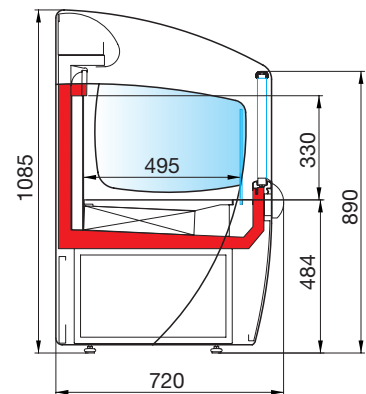

Planet	Lunghezza totale Length Longueur Breite Largo Общая длина	Lunghezza interno vasca Basin internal length Longueur intérieur bac Innenbreite wanne Largo Длина внутренней	Superficie d'esposizione Display surface Surface d'exposition Ausstellfläche Superficie exposición Экспозиционная площадь площадки витрины	Capacità utile Net volume Capacité utile Nutzleistung Capacidad útil Полезный Объем	Temperatura d'esercizio Working temperature Temp. de fonctionnement Betriebstemperatur Temp. de ejercicio Рабочая температура	Potenza frigorifera Refrigeration power Puissance frigorifique Kälteleistung Potencia frigorífica Мощность охлаждения	Potenza totale Total power Puisissance totale Anschlussleistung Potencia total Общая мощность	Peso netto Net weight Poids net Nettogewicht Peso neto Вес нетто
	mm	mm	dm²	dm³	°C	W (-30°C +45°C)	W (230V/50Hz)	kg
55 BT	550	430	20	65	-18°C / -20°C	354	490	80
70 BT	740	620	29	93		432	632	85
112 BT	1120	1000	47	150		657	910	100
						W (-10°C +45°C)		
55 TN	550	430	20	65	0°C / +2°C	453	410	80
70 TN	740	620	29	93		513	420	85
112 TN	1120	1000	47	150		513	500	100

EN 441
Classe climatica ambientale
Environmental climatic class
Classe climatique
Raumklimaklasse
Clase climática ambiental
Климатический класс помещения