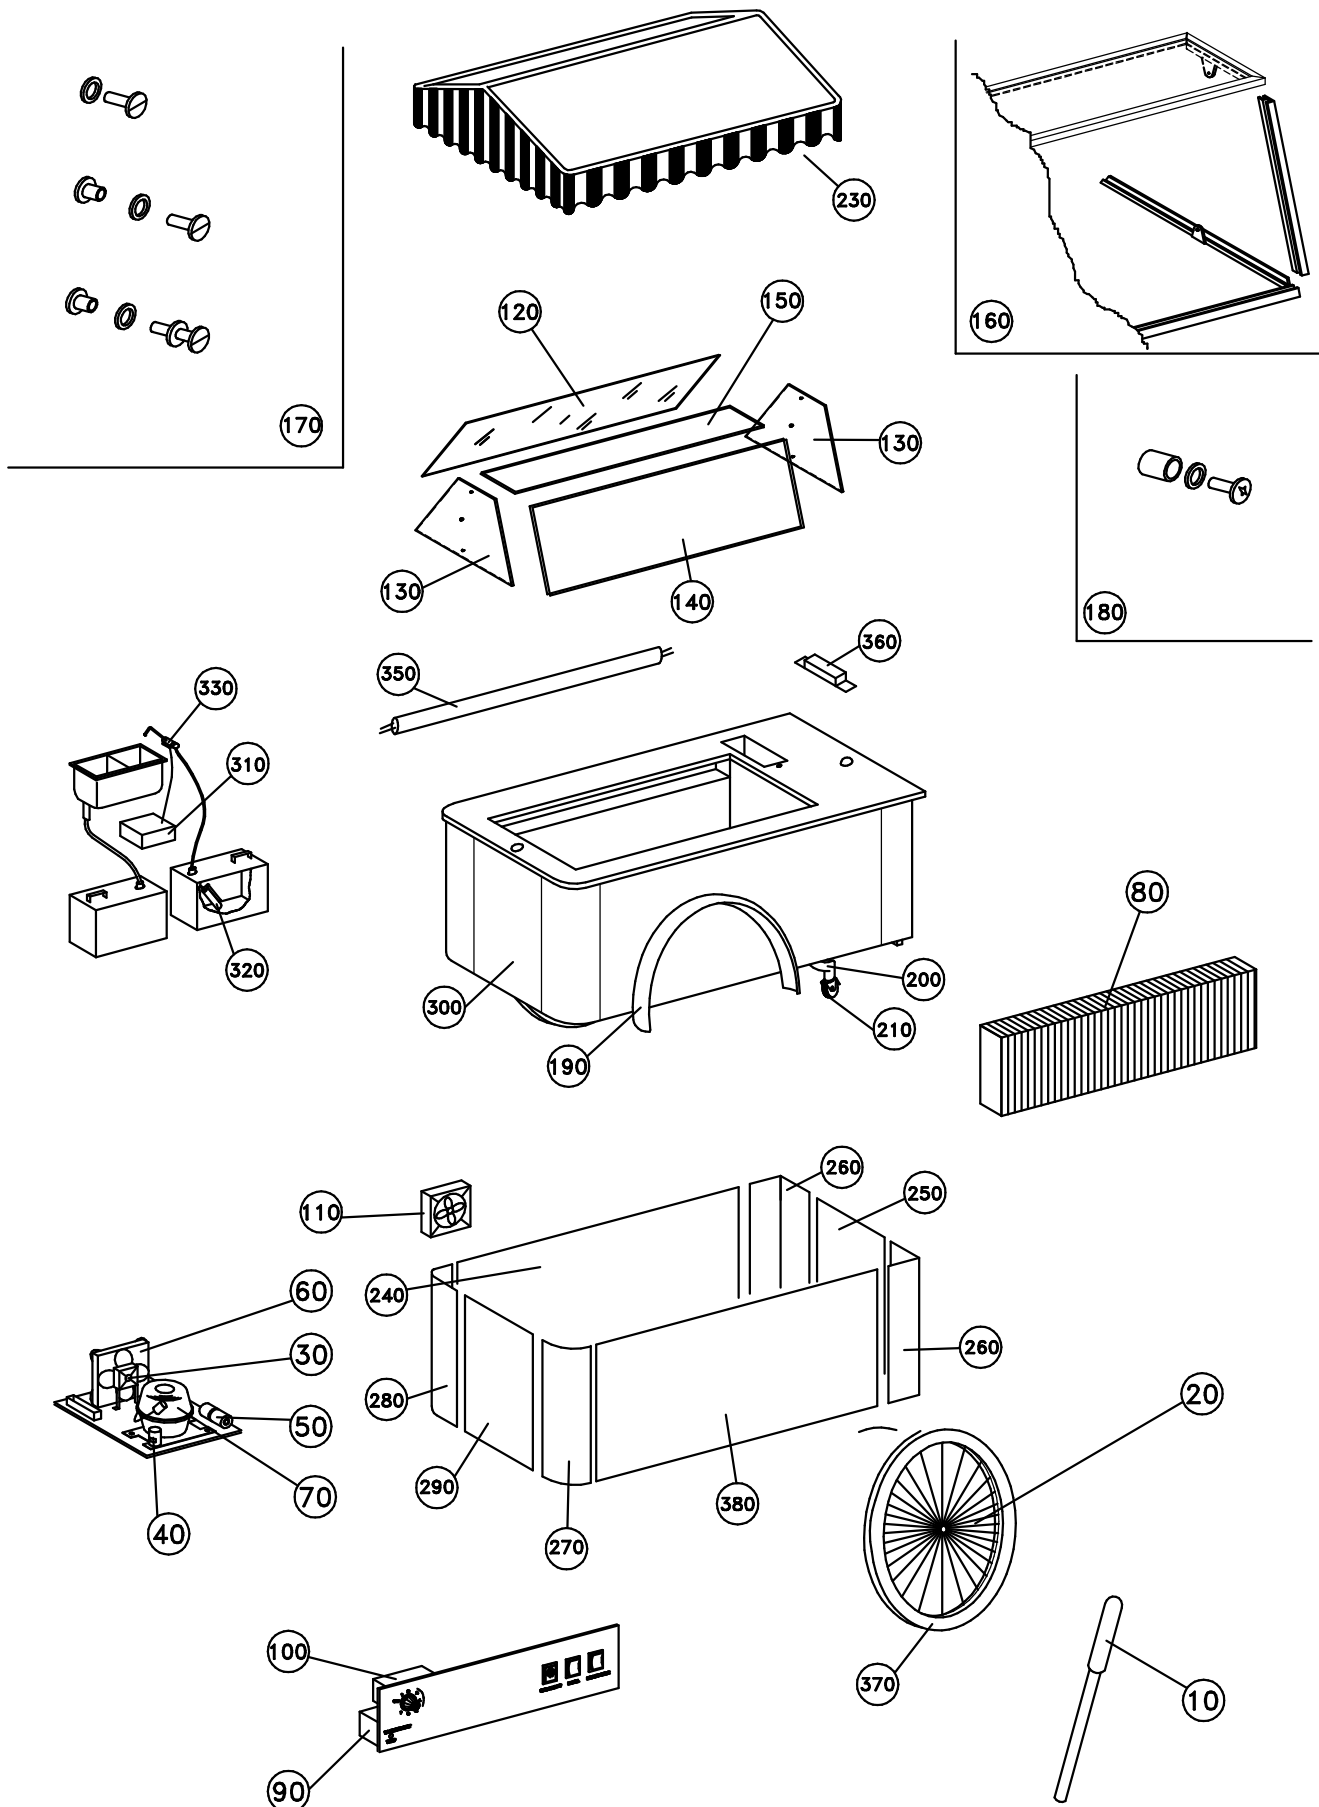

CARRETTINO DEI GELATI

ESPLOSO TENDA PER CARRETTINO DEI GELATI

MOD 120/016/91

CODICE ESPLOSO 428283164000

DATA ____ / ____ / ____

____ / ____