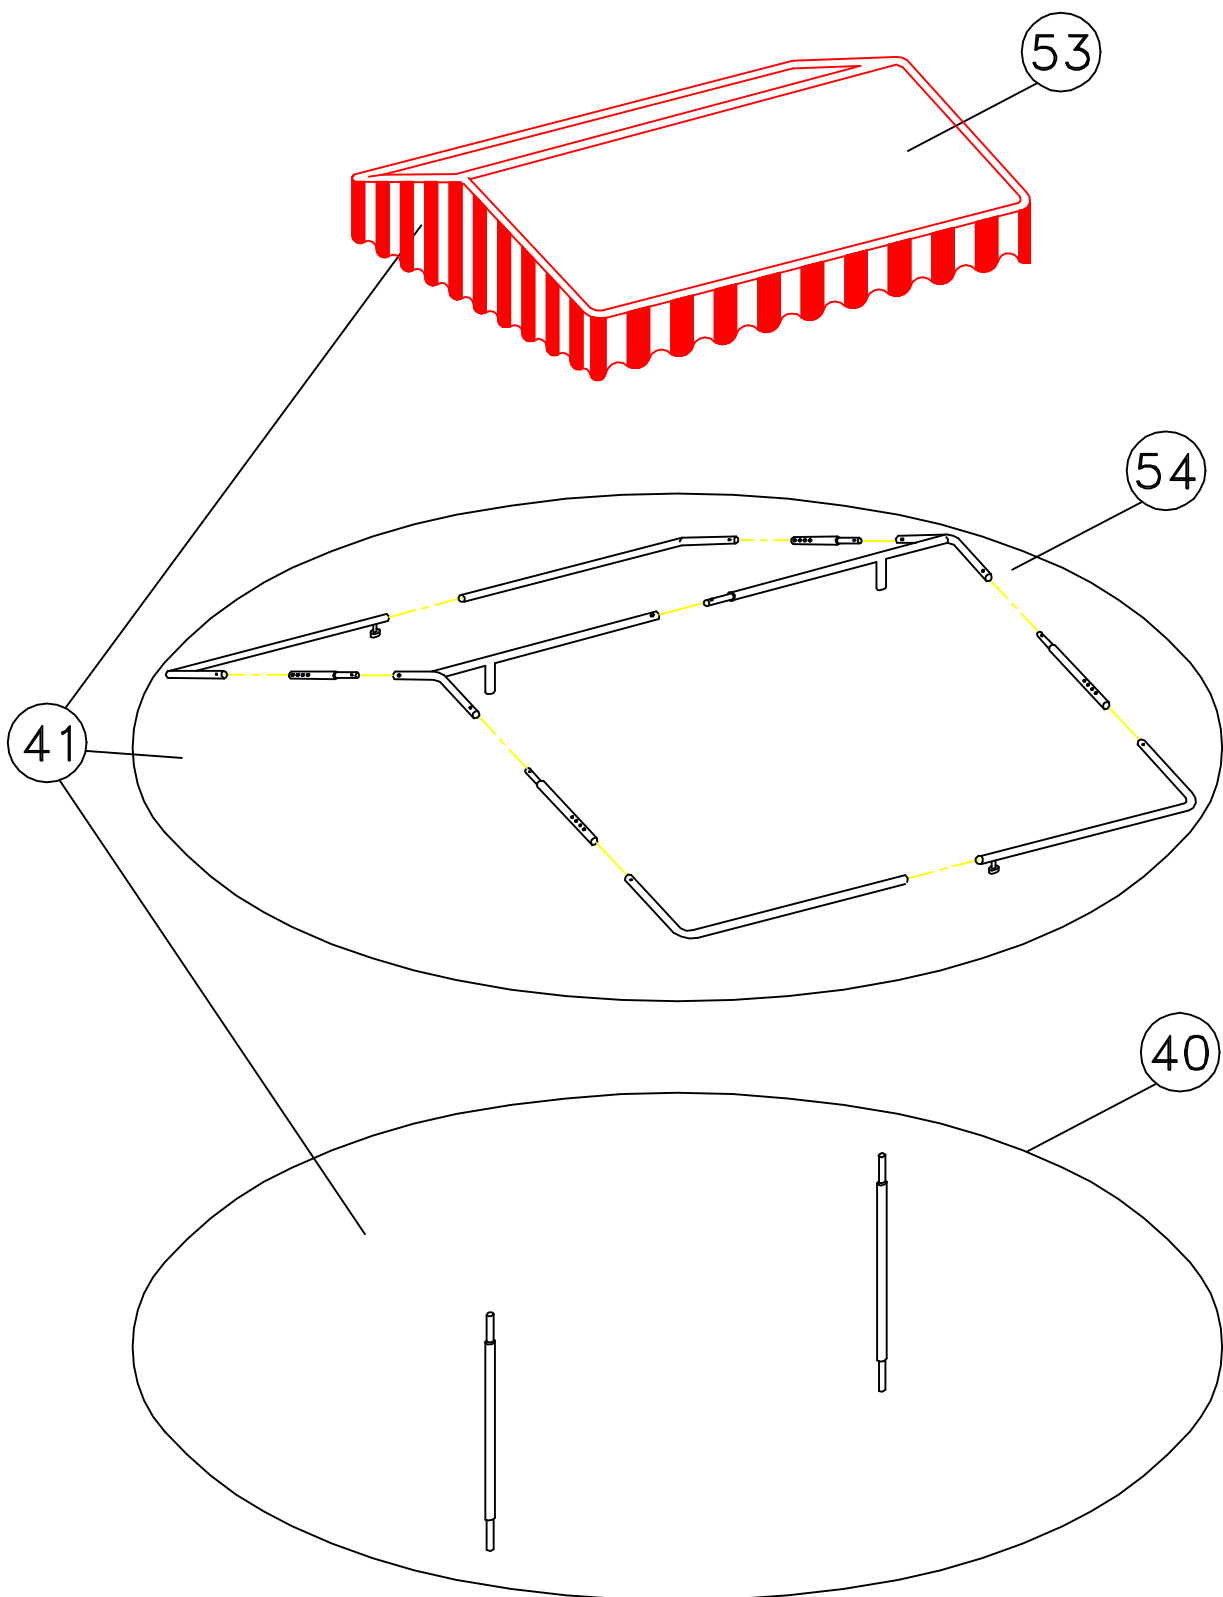

CARRETTINO DEI GELATI

ESPLOSO TENDA PER CARRETTINO DEI GELATI

MOD 120/016/91

CODICE ESPLOSO 428283164000

DATA ____ / ____ / ____

____ / ____