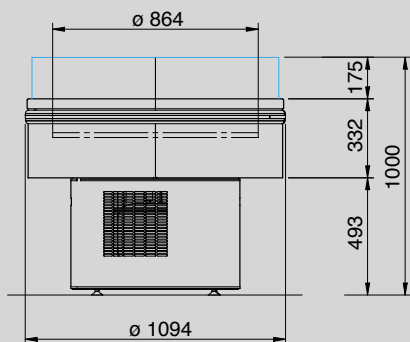

Classe climatica ambientale - Environmental climatic class - Classe climatique - Raumklimaklasse - Clase climática ambiental - Климатический класс оборудования: 3 +25 °C 60% U.R. - EN-ISO 23953 - 1/2

Dati tecnici riferiti alla versione Gruppo Interno. - Technical data refer to the version with incorporated compressor unit. - Données techniques concernant la version Groupe-logé - Die technischen Daten beziehen sich auf die Ausführung mit eingebautem Aggregat - Datos técnicos referidos a la versión con Grupo incorporado - Технические характеристики приведены для исполнения со встроенным конденсатором.