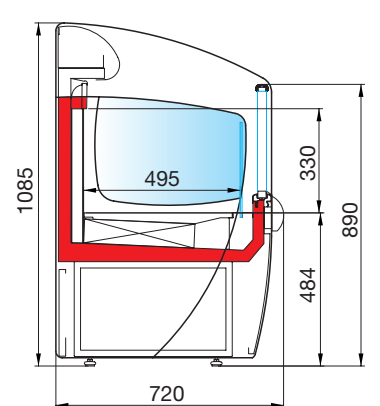

Box
RAL 1023   RAL 2004   RAL 3020
RAL 5019   RAL 6018   RAL 9016