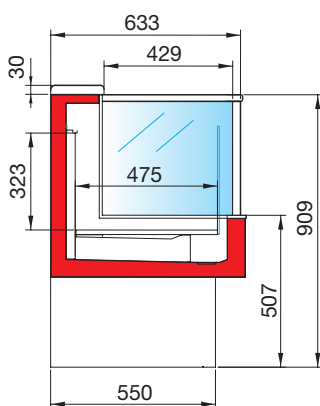

EN 441
Classe climatica ambientale
Environmental climatic class
Classe climatique
Raumklimaklasse
Clase climática ambiental
Климатический класс помещения

Box	Lunghezza totale Length Longueur Breite Largo Общая длина	Lunghezza interno vasca Basin internal length Longueur intérieur bac Innenbreite wanne Largo Длина внутренни	Superficie d'esposizione Display surface Surface d'exposition Ausstellfläche Superficie exposición Экспозиционная площадь площадь витрины	Capacità utile Net volume Capacité utile Nutzleistung Capacidad útil Полезный Объем	Temperatura d'esercizio Working temperature Temp. de fonctionnement Betriebtemperatur Temp. de ejercicio Рабочая температура	Potenza frigorifera Refrigeration power Puissance frigorifique Kälteleistung Potencia frigorífica Мощность охлаждения	Potenza totale Total power Puisance totale Anschlussleistung Potencia total Общая мощность	Peso netto Net weight Poids net Nettogewicht Peso neto Вес нетто
	mm	mm	dm²	dm³	°C	W (-30°C +45°C)	W (230V/50Hz)	kg
70 BT	740	620	30	100	-18°C / -20°C	432	555	85
70 TN	740	620	30	100	0°C / +2°C	513	670	85

EN 441
Classe climatica ambientale
Environmental climatic class
Classe climatique
Raumklimaklasse
Clase climática ambiental
Климатический класс помещения

Planet
RAL 9016