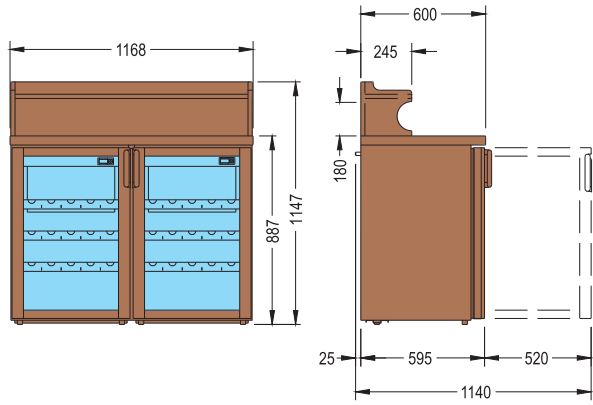

EUROWINE

CREATIVE 320