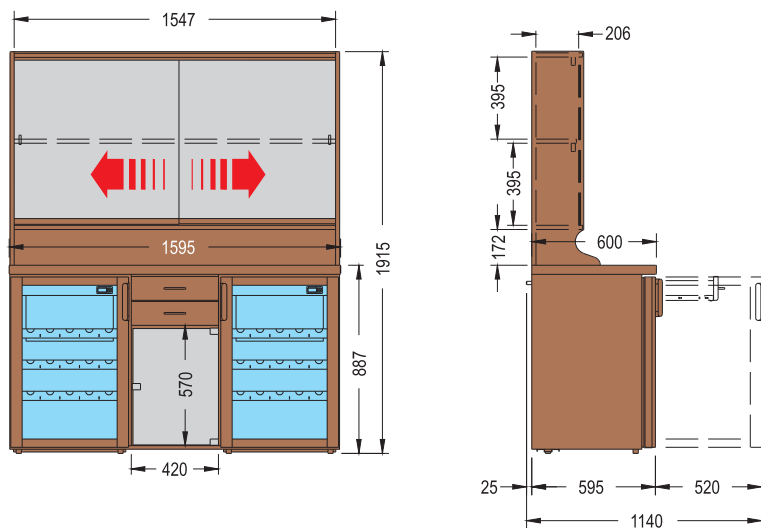

DUCALE 320 STOCK

Se la temperatura ambiente è inferiore alla temperatura di conservazione del vino, consultare la ditta Tecfrigo • If the ambient temperature is lower than wine maintenance temperature, please contact Tecfrigo • En cas où la température d'ambient est inférieure à la température de conservation du vin, nous vous prions de bien vouloir nous contacter • In Falls die Umgebungtemperatur niedriger als die Konservierungstemperatur des Wein ist, bitten wir Sie sich an unserer Firma zu wenden • Si la temperatura ambiente es inferior a la temperatura de conservación del vino, contacten Tecfrigo.

SNACK BAR
DOLCE & SALATO
DISPLAY & STORAGE
BEVANDE & VINI
MEDITERRANEO
EXPO SHOW
GALLERY
PUB&PERLA
BANCOCAR
CUSTOM EQUIPMENT
DROP-IN
EXCLUSIVE COLD
EXCLUSIVE HOT
BEST COLD
BEST HOT
SISTEMA CENTER
SISTEMA WALL
SISTEMA ASSISTED