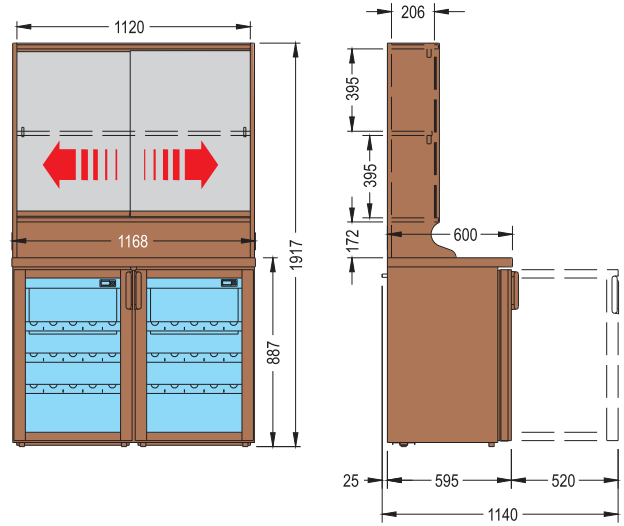

EUROWINE

CREATIVE 320

DUCALE 320

EUROWINE 320 STOCK

CREATIVE 320 STOCK

DUCALE 320 STOCK

Se la temperatura ambiente è inferiore alla temperatura di conservazione del vino, consultare la ditta Tecfrigo • If the ambient temperature is lower than wine maintenance temperature, please contact Tecfrigo • En cas où la température d'ambient est inférieure à la température de conservation du vin, nous vous prions de bien vouloir nous contacter • In Falls die Umgebungtemperatur niedriger als die Konservierungstemperatur des Wein ist, bitten wir Sie sich an unserer Firma zu wenden • Si la temperatura ambiente es inferior a la temperatura de conservación del vino, contacten Tecfrigo.

SNACK BAR
DOLCE & SALATO
DISPLAY & STORAGE
BEVANDE & VINI
MEDITERRANEO
EXPO SHOW
GALLERY
PUB&PERLA
BANCOCAR
CUSTOM EQUIPMENT
DROP-IN
EXCLUSIVE COLD
EXCLUSIVE HOT
BEST COLD
BEST HOT
SISTEMA CENTER
SISTEMA WALL
SISTEMA ASSISTED