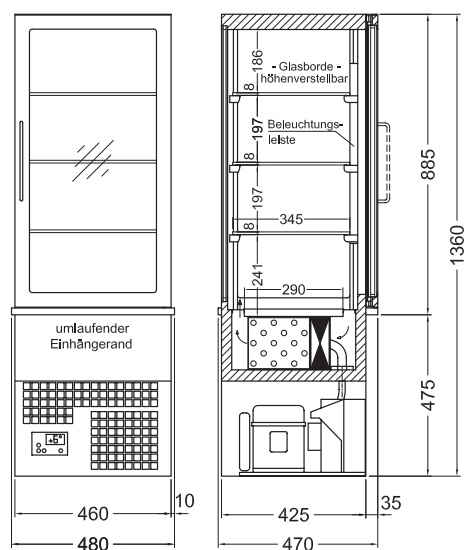

## Datenblatt: Vario Präsenter

Höhe 885 mm, **steckerfertig oder zentralgekühlt**

VP 46-E (steckerfertig)

VP 70-Z (zentralgekühlt)

### ► Technische Daten:

	VP 46-E	VP 70-E	VP 46-Z	VP 70-Z
<b>Außenmaße</b> (in mm):				
Breite x Tiefe x Höhe *)	480 x 470 x 885	720 x 610 x 885	480 x 470 x 885	700 x 610 x 885
<b>Innenmaße</b> (in mm):				
Breite x Tiefe	380 x 345	620 x 485	380 x 345	620 x 485
Ausstellfläche (in m <sup>2</sup> )	0,52	1,20	0,52	1,20
Kälteleistung bei VT -10°C	185 Watt	370 Watt	185 Watt	370 Watt
Kältemittel	R 134a			
Temperaturbereich	+5°C			
Rel. Luftfeuchte	ca. 70 - 85 %			
Leistungsaufnahme	205 Watt	341 Watt	39 Watt	39 Watt
Spannung	230 V 50 Hz			