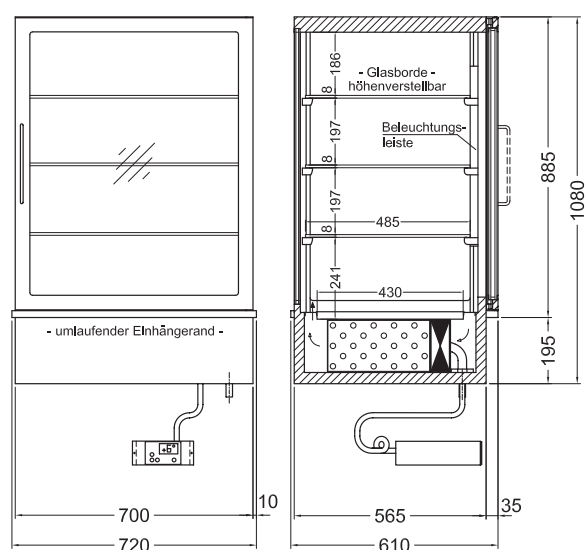

## Datenblatt: Vario Präsenter

Höhe 885 mm, **steckerfertig oder zentralgekühlt**

VP 46-E (steckerfertig)

VP 70-Z (zentralgekühlt)

### ► Technische Daten:

	VP 46-E	VP 70-E	VP 46-Z	VP 70-Z
<b>Außenmaße</b> (in mm):				
Breite x Tiefe x Höhe *)	480 x 470 x 885	720 x 610 x 885	480 x 470 x 885	700 x 610 x 885
<b>Innenmaße</b> (in mm):				
Breite x Tiefe	380 x 345	620 x 485	380 x 345	620 x 485
Ausstellfläche (in m <sup>2</sup> )	0,52	1,20	0,52	1,20
Kälteleistung bei VT -10°C	185 Watt	370 Watt	185 Watt	370 Watt
Kältemittel	R 134a			
Temperaturbereich	+5°C			
Rel. Luftfeuchte	ca. 70 - 85 %			
Leistungsaufnahme	205 Watt	341 Watt	39 Watt	39 Watt
Spannung	230 V 50 Hz			