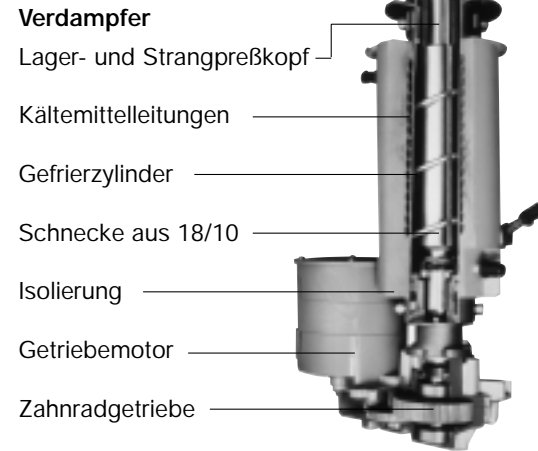

Die Eisfloeken werden durch den Strangpreßkopf gepresst und durch den Schneidkopf zu kleinen Eiswürfel geschnitten und in einem isolierten Vorratsbehälter gespeichert. Durch ein Rührwerk wird ein Verklumpen verhindert und eine problemlose Eisentnahme gewährleistet.

Model: DCM-60FE

Bitte Installationsabstände beachten: Luftzirkulation 150 mm, Wasserinstallation 100 mm

Modellnummer	Verflüssiger	Eisproduktion kg/24 Std.		Anschlußleistung	Wasser-verbrauch m³/24 Std.	Transportgewicht
		Raumtemp. 10°C Wassertemp. 10°C	Raumtemp. 21°C Wassertemp. 15°C			
DCM-60FE	Luftgekühlt	60 kg	50 kg	280 W	0.05 m³	52 kg

HOSHIZAKI

DCM-60 CUBELETEISDISPENSER (KLEINE EISWÜRFEL)

Bis zu 60 kg Eisproduktion in 24 Stunden

Luftgekühlt

Eishärte: 90%

CUBELETGRÖSSE CA.

DCM-60FE

EIGENSCHAFTEN DER DCM-60

Gehäuse aus Edelstahl:
- Für eine lange Lebensdauer.

Schnecke aus 18/10

Gefrierzylinder aus Edelstahl

Abnehmbarer und leicht zu reinigender Luftfilter

Zeitsteuerung schützt Getriebemotor und Verdichter:
- Vor Überlastung oder Zufrieren des Verdampfers, Unterbrechung der Wasserzufuhr. Die Zeitsteuerung erlaubt der Schnecke, das nach dem Abschalten des Verdichters im Zylinder verbliebene Eis zu entfernen. Dadurch wird ein Anlaufen gegen Eislast vermieden.