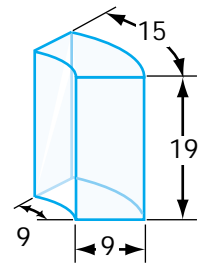

HOSHIZAKI

DCM-60 CUBELETEISDISPENSER (KLEINE EISWÜRFEL)

Bis zu 60 kg Eisproduktion in 24 Stunden

Luftgekühlt

Eishärte: 90%

CUBELETGRÖSSE CA.

DCM-60FE

EIGENSCHAFTEN DER DCM-60