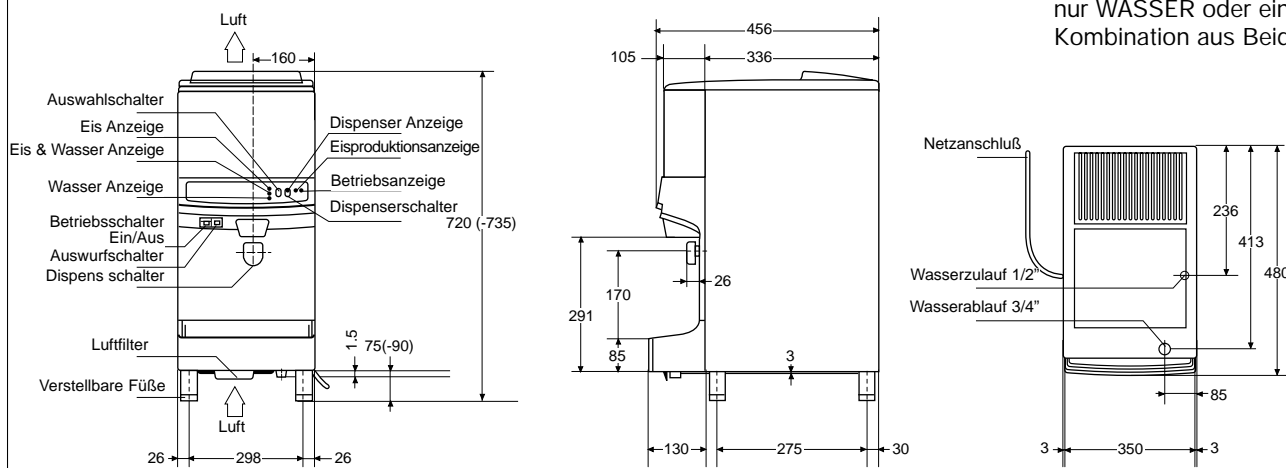

Die Eisfloeken werden durch den Strangpreßkopf gepresst und durch den Schneidkopf zu kleinen Eiswürfel geschnitten und in einem isolierten Vorratsbehälter gespeichert. Durch ein Rührwerk wird ein Verklumpen verhindert und eine problemlose Eisentnahme gewährleistet.

Model: DCM-60FE

Bitte Installationsabstände beachten: Luftzirkulation 150 mm, Wasserinstallation 100 mm

Modellnummer	Verflüssiger	Eisproduktion kg/24 Std.		Anschlußleistung	Wasser-verbrauch m³/24 Std.	Transportgewicht
		Raumtemp. 10°C Wassertemp. 10°C	Raumtemp. 21°C Wassertemp. 15°C			
DCM-60FE	Luftgekühlt	60 kg	50 kg	280 W	0.05 m³	52 kg

- Netzspannung:** 1~ / 220, 230, 240V / 50 Hz
Kältemittel: R-134a
Vorratsbehälter: 1.9 kg
Max. Betriebsgrenzen:
- Umgebungstemperaturbereich: 1 - 40°C
 - Wassertemperaturbereich: 5 - 35°C
 - Wasserdruck: 0.5 - 8 kg/cm²
 - Spannungsbereich: Nennspannung ± 10%

Gehäuse aus Edelstahl:
- Für eine lange Lebensdauer.

Schnecke aus 18/10

Gefrierzylinder aus Edelstahl

Abnehmbarer und leicht zu reinigender Luftfilter

Zeitsteuerung schützt Getriebemotor und Verdichter:
- Vor Überlastung oder Zufrieren des Verdampfers, Unterbrechung der Wasserzufuhr. Die Zeitsteuerung erlaubt der Schnecke, das nach dem Abschalten des Verdichters im Zylinder verbliebene Eis zu entfernen. Dadurch wird ein Anlaufen gegen Eislast vermieden.