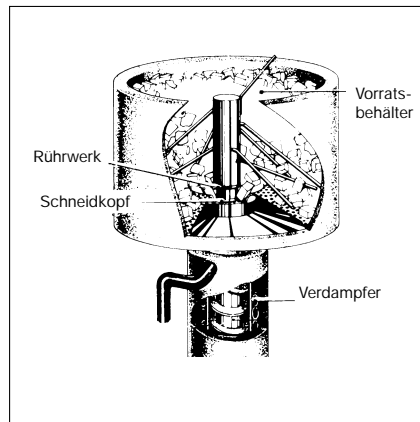

Die Eisfloeken werden durch den Strangpreßkopf gepresst und durch den Schneidkopf zu kleinen Eiswürfel geschnitten und in einem isolierten Vorratsbehälter gespeichert. Durch ein Rührwerk wird ein Verklumpen verhindert und eine problemlose Eisentnahme gewährleistet.

Model: DCM-60FE

Bitte Installationsabstände beachten: Luftzirkulation 150 mm, Wasserinstallation 100 mm

Modellnummer	Verflüssiger	Eisproduktion kg/24 Std.		Anschlußleistung	Wasser-verbrauch m³/24 Std.	Transportgewicht
		Raumtemp. 10°C Wassertemp. 10°C	Raumtemp. 21°C Wassertemp. 15°C			
DCM-60FE	Luftgekühlt	60 kg	50 kg	280 W	0.05 m³	52 kg

HOSHIZAKI

DCM-60 CUBELETEISDISPENSER (KLEINE EISWÜRFEL)

Bis zu 60 kg Eisproduktion in 24 Stunden

Luftgekühlt

Eishärte: 90%

CUBELETGRÖSSE CA.

DCM-60FE

EIGENSCHAFTEN DER DCM-60

Gehäuse aus Edelstahl:
- Für eine lange Lebensdauer.

Schnecke aus 18/10

Gefrierzylinder aus Edelstahl

Abnehmbarer und leicht zu reinigender Luftfilter

Zeitsteuerung schützt Getriebemotor und Verdichter:
- Vor Überlastung oder Zufrieren des Verdampfers, Unterbrechung der Wasserzufuhr. Die Zeitsteuerung erlaubt der Schnecke, das nach dem Abschalten des Verdichters im Zylinder verbliebene Eis zu entfernen. Dadurch wird ein Anlaufen gegen Eislast vermieden.