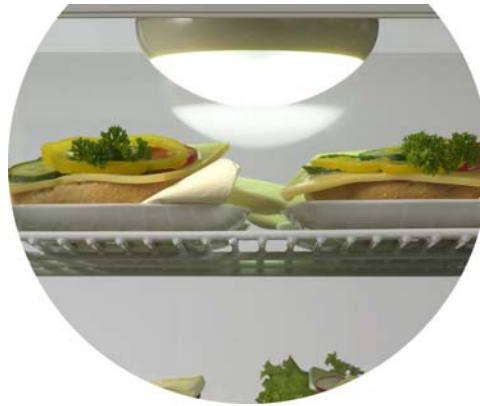

helle Deckenleuchte

Ausführung