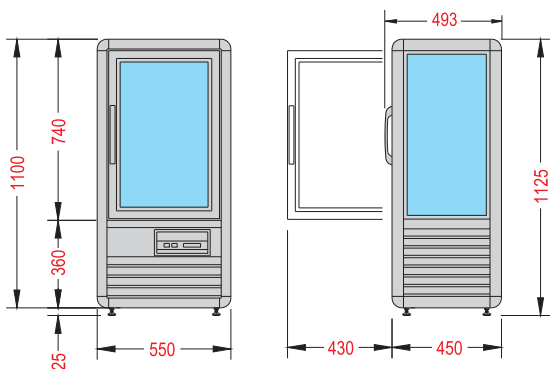

ORIZONT 200 GBT

MIDI 160 R

\*  
Larghezza porta  
Door with  
Largeur de la porte  
Weite von der Tür  
Anchura de la puerta

JUNIOR 120 G

JUNIOR 120 GBT