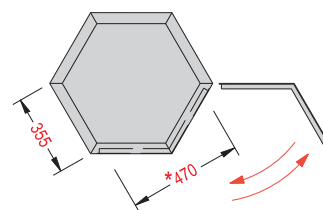

Junior 120 G

Junior 120 GBT

<b>Junior 120 G</b>	Lt. 120	Watt 450	n. 3 mm. 320x445	°C +2/+10	% U.R. 75		230v/1/50Hz		R134a	Kg. 76
<b>Junior 120 GBT</b>	Lt. 120	Watt 550	n. 3 mm. 300x430	°C -5/-18	% U.R. 45		230v/1/50Hz		R404a	Kg. 78

ORIZONT 200 GBT

MIDI 160 R

\*  
Larghezza porta  
Door with  
Largeur de la porte  
Weite von der Tür  
Anchura de la puerta

JUNIOR 120 G

JUNIOR 120 GBT