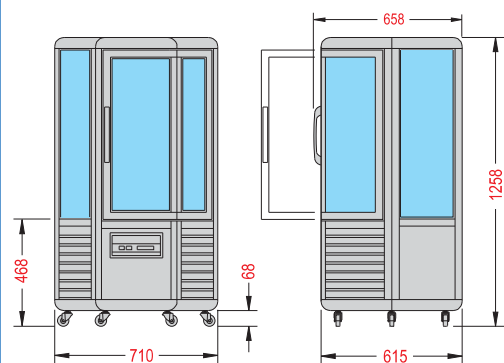

Junior 120 G

Junior 120 GBT

<b>Junior 120 G</b>	Lt. 120	Watt 450	n. 3 mm. 320x445	°C +2/+10	% U.R. 75		230v/1/50Hz		R134a	Kg. 76
<b>Junior 120 GBT</b>	Lt. 120	Watt 550	n. 3 mm. 300x430	°C -5/-18	% U.R. 45		230v/1/50Hz		R404a	Kg. 78

ORIZONT 200 GBT

MIDI 160 R

\*  
Larghezza porta  
Door with  
Largeur de la porte  
Weite von der Tür  
Anchura de la puerta

JUNIOR 120 G

JUNIOR 120 GBT