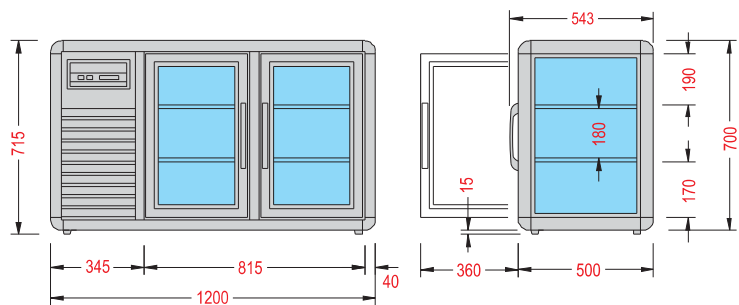

Junior 120 G

Junior 120 GBT

<b>Junior 120 G</b>	Lt. 120	Watt 450	n. 3 mm. 320x445	°C +2/+10	% U.R. 75		230v/1/50Hz		R134a	Kg. 76
<b>Junior 120 GBT</b>	Lt. 120	Watt 550	n. 3 mm. 300x430	°C -5/-18	% U.R. 45		230v/1/50Hz		R404a	Kg. 78

ORIZONT 200 GBT

MIDI 160 R

\*  
Larghezza porta  
Door with  
Largeur de la porte  
Weite von der Tür  
Anchura de la puerta

JUNIOR 120 G

JUNIOR 120 GBT