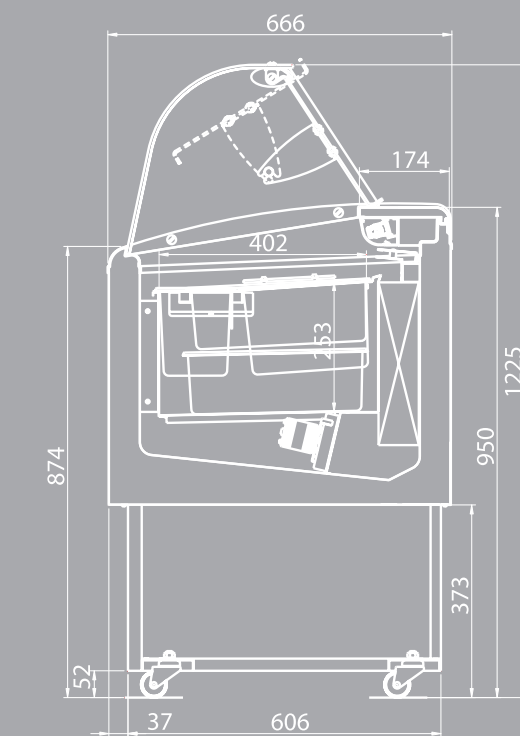

caratteristiche tecniche / technical data / dates technique / technische daten / características técnicas

MODELLO MODEL MODELE MODELL MODELO	DIMENSIONI DIMENSIONS DIMENSIONS MASSE DIMENSIONES			TEST DI FUNZ. °C (+25° 60% U.R.) TEST DE FONCTIONNEMENT °C TEST DER FUNKTIONSBEMÜHUNG °C	CARATTERI CHARACTERS CARACTÈRES AUSSTELLUNGSEIGENSCHAFTEN BEHÄLTNEREIGENSCHAFTEN	COMPRESSORE HERMETIC COMPRESSOR HERMETISCHER KOMPRESSOR HERMETISCHER KOMPRESSOR	VOLT/Ph/Hz	REFERENZIALE REFÉRENCIATION REFERENCIACION	SERVIZIO DEVIKAGE DESGARCHE	PESO NETO POIDS NETE PESO NETO
	LUNGHEZZA LENGTH LÄNGE BREITE LONG	PROFONDITÀ DEPTH TIEFEN PROFONDEUR FONDID	ALTEZZA HEIGHT HAUTEUR AUÖ AÜÖ							
BRIO 6	1184	666	1225	-16 ÷ -18	6/6	830	230/1/50	VENTILATA AIR FORCED AIR ACTIVE UMLUFT VENTILADA	AUTOMATICO AUTOMATIC AUTOMATIQUE AUTOMATISCHE AUTOMATICO	102
BRIO 7	1350	666	1225	-16 ÷ -18	7/7	830	230/1/50	VENTILATA AIR FORCED AIR ACTIVE UMLUFT VENTILADA	AUTOMATICO AUTOMATIC AUTOMATIQUE AUTOMATISCHE AUTOMATICO	112
BRIO 9	1659	666	1225	-16 ÷ -18	9/9	830	230/1/50	VENTILATA AIR FORCED AIR ACTIVE UMLUFT VENTILADA	AUTOMATICO AUTOMATIC AUTOMATIQUE AUTOMATISCHE AUTOMATICO	127
BRIO 4+4	852	773	1225	-16 ÷ -18	4+2/4+2	830	230/1/50	VENTILATA AIR FORCED AIR ACTIVE UMLUFT VENTILADA	AUTOMATICO AUTOMATIC AUTOMATIQUE AUTOMATISCHE AUTOMATICO	90
BRIO 6+6	1184	773	1225	-16 ÷ -18	6+2/6+2	830	230/1/50	VENTILATA AIR FORCED AIR ACTIVE UMLUFT VENTILADA	AUTOMATICO AUTOMATIC AUTOMATIQUE AUTOMATISCHE AUTOMATICO	115
BRIO 7+7	1350	773	1225	-16 ÷ -18	7+3/7+3	830	230/1/50	VENTILATA AIR FORCED AIR ACTIVE UMLUFT VENTILADA	AUTOMATICO AUTOMATIC AUTOMATIQUE AUTOMATISCHE AUTOMATICO	132

© copyright Italproget s.r.l. 2006

Graphic design Raumplandesign

Foto Ars Color

Printing Grafiche Diemme