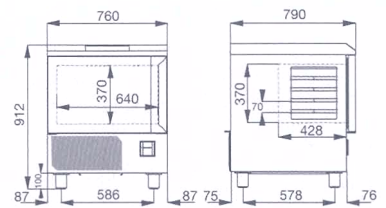

Dimension - Afmetingen (L x P x H)

mm

760X790X872

760X790X912

Ergiebigkeit Schnellkühlung

Kn (t=90' +70°C/+3°C)

20

20