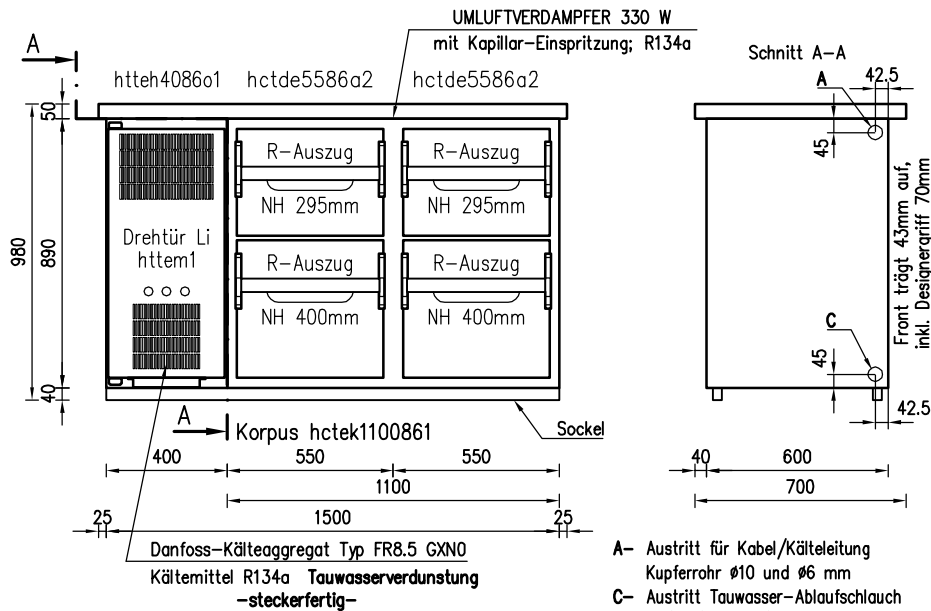

EC-Kühltheke lt. Zeichnung, 890mm Höhe steckerfertig
 Bestellnummer: hktei1

20.09.2006/11:14/hus

1550-zz

Allgemeintoleranzen DIN ISO 2768-1-c

zsaag1 Ablaufgarnitur für 1 Becken

- Optionen: zsamb9 Mischbatterie 1/2 m. hohem Auslauf, HD
 zsamb8 Mischbatterie 1/3 m. hohem Auslauf, ND
 zsakw4 Kaltwasserhahn 1/1
 hgzzsp3 Gläserspülgerät

Abdeckung

Material : NIROSTA (1.4301)
 Oberfläche : gebürstet
 Abkantung : 50 mm
 Trägerplatte : Spanplatte V 100
 Massivholz

Front

Material : NIROSTA (1.4301)
 Oberfläche : gebürstet
 Rahmen : schwarzbraun

- Optionen: zctdiv16 Handtuchhalter