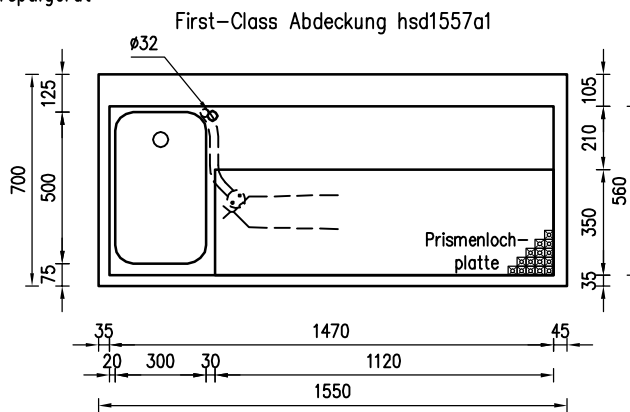

EC-Kühltheke lt. Zeichnung, 890mm Höhe steckerfertig
 Bestellnummer: hktei1

20.09.2006/11:14/hus

1550-zz

Allgemeintoleranzen DIN ISO 2768-1-c

zsaag1 Ablaufgarnitur für 1 Becken

- Optionen: zsamb9 Mischbatterie 1/2 m. hohem Auslauf, HD
 zsamb8 Mischbatterie 1/3 m. hohem Auslauf, ND
 zsakw4 Kaltwasserhahn 1/1
 hgzzsp3 Gläserspülgerät

Abdeckung

Material : NIROSTA (1.4301)
 Oberfläche : gebürstet
 Abkantung : 50 mm
 Trägerplatte : Spanplatte V 100
 Massivholz

Front

Material : NIROSTA (1.4301)
 Oberfläche : gebürstet
 Rahmen : schwarzbraun